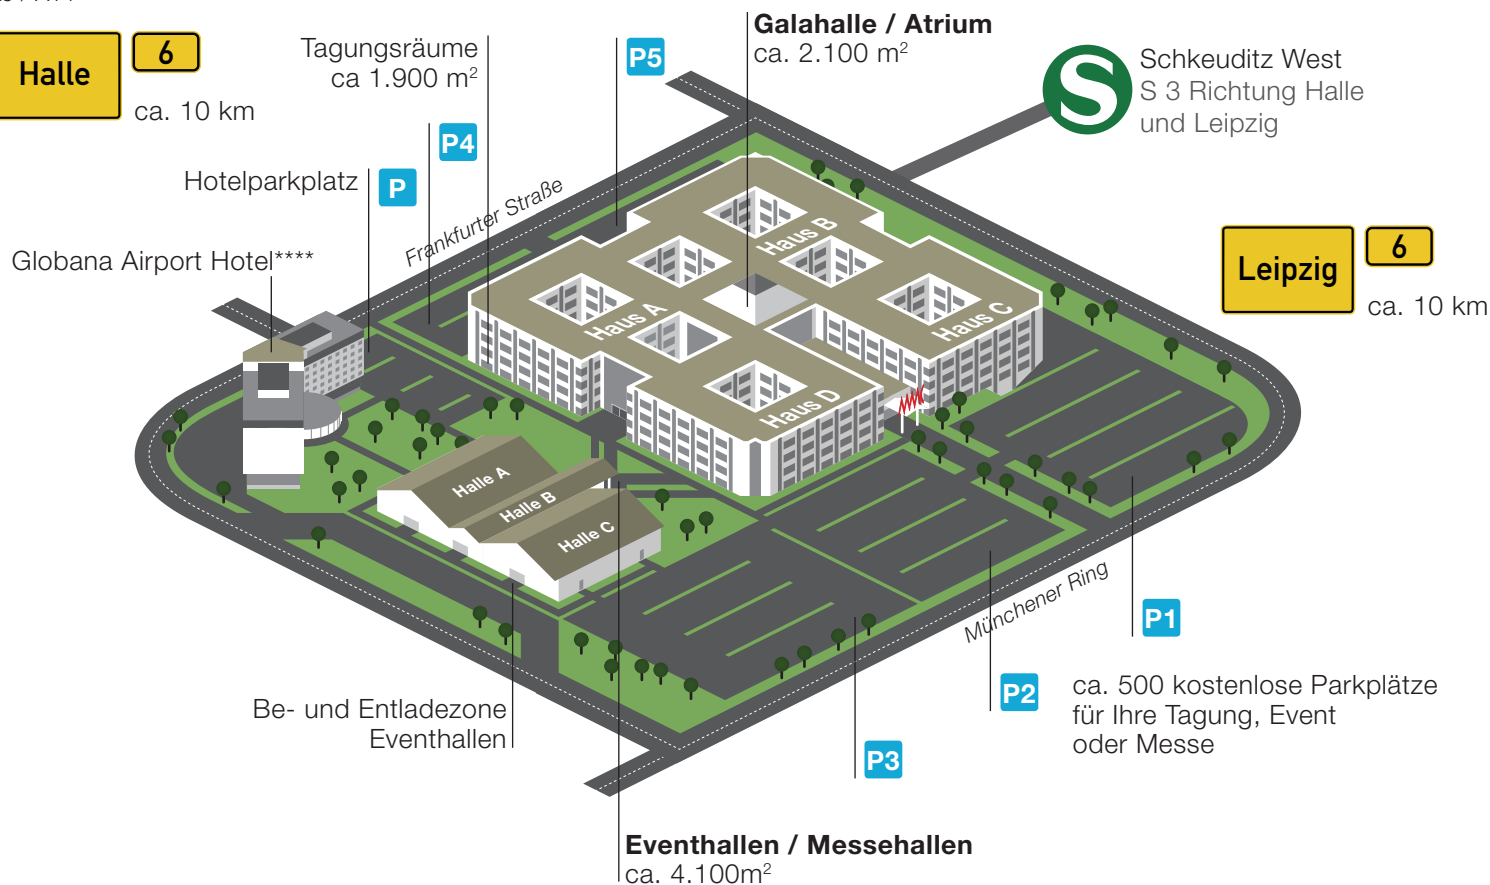

G

LOBANA VILLAGE

A9 / A14

ca. 10 km

Flughafen
Leipzig/Halle
ca. 5 km

Von der Autobahn (A9) aus kommend

- nehmen Sie die Ausfahrt 16 Großkugel
- Biegen Sie auf die B6 richtung Schkeuditz ab
- biegen Sie auf die B 186 (Bierweg) ab
- an der Araltankstelle vorbei, biegen Sie nach links in die Frankfurter Straße ab
- folgen Sie der Frankfurter Straße bis zum GLOBANA Airport Hotel
- biegen Sie rechts ab und folgen Sie weiter der Frankfurter Straße bis zur nächsten Kreuzung
- biegen Sie nach links zum Münchener Ring ab
- auf der Linken Seite ist der Parkplatz zu sehen

Von der B6 aus kommend

- biegen Sie auf die B 186 (Bierweg) ab
- an der Araltankstelle vorbei, biegen Sie nach links in die Frankfurter Straße ab
- folgen Sie der Frankfurter Straße bis zum GLOBANA Airport Hotel
- biegen Sie rechts ab und folgen Sie weiter der Frankfurter Straße bis zur nächsten Kreuzung
- biegen Sie nach links zum Münchener Ring ab
- auf der Linken Seite ist der Parkplatz zu sehen

Mit der S-Bahn

- Ausstieg Bahnhof Schkeuditz West
- folgen Sie dem Gehweg Richtung MMC
- folgen Sie den Gehwegen am Münchener Ring zu den Parkplätzen des MMC
- die Einfahrt zu den Parkplätzen des MMC führt Sie direkt zum Haupteingang
- am MMC Haupteingang links abbiegend gelangen Sie zu den Messehallen
- der Eingang zum Haus A liegt rechts, gegenüber dem Eingang der Messehallen